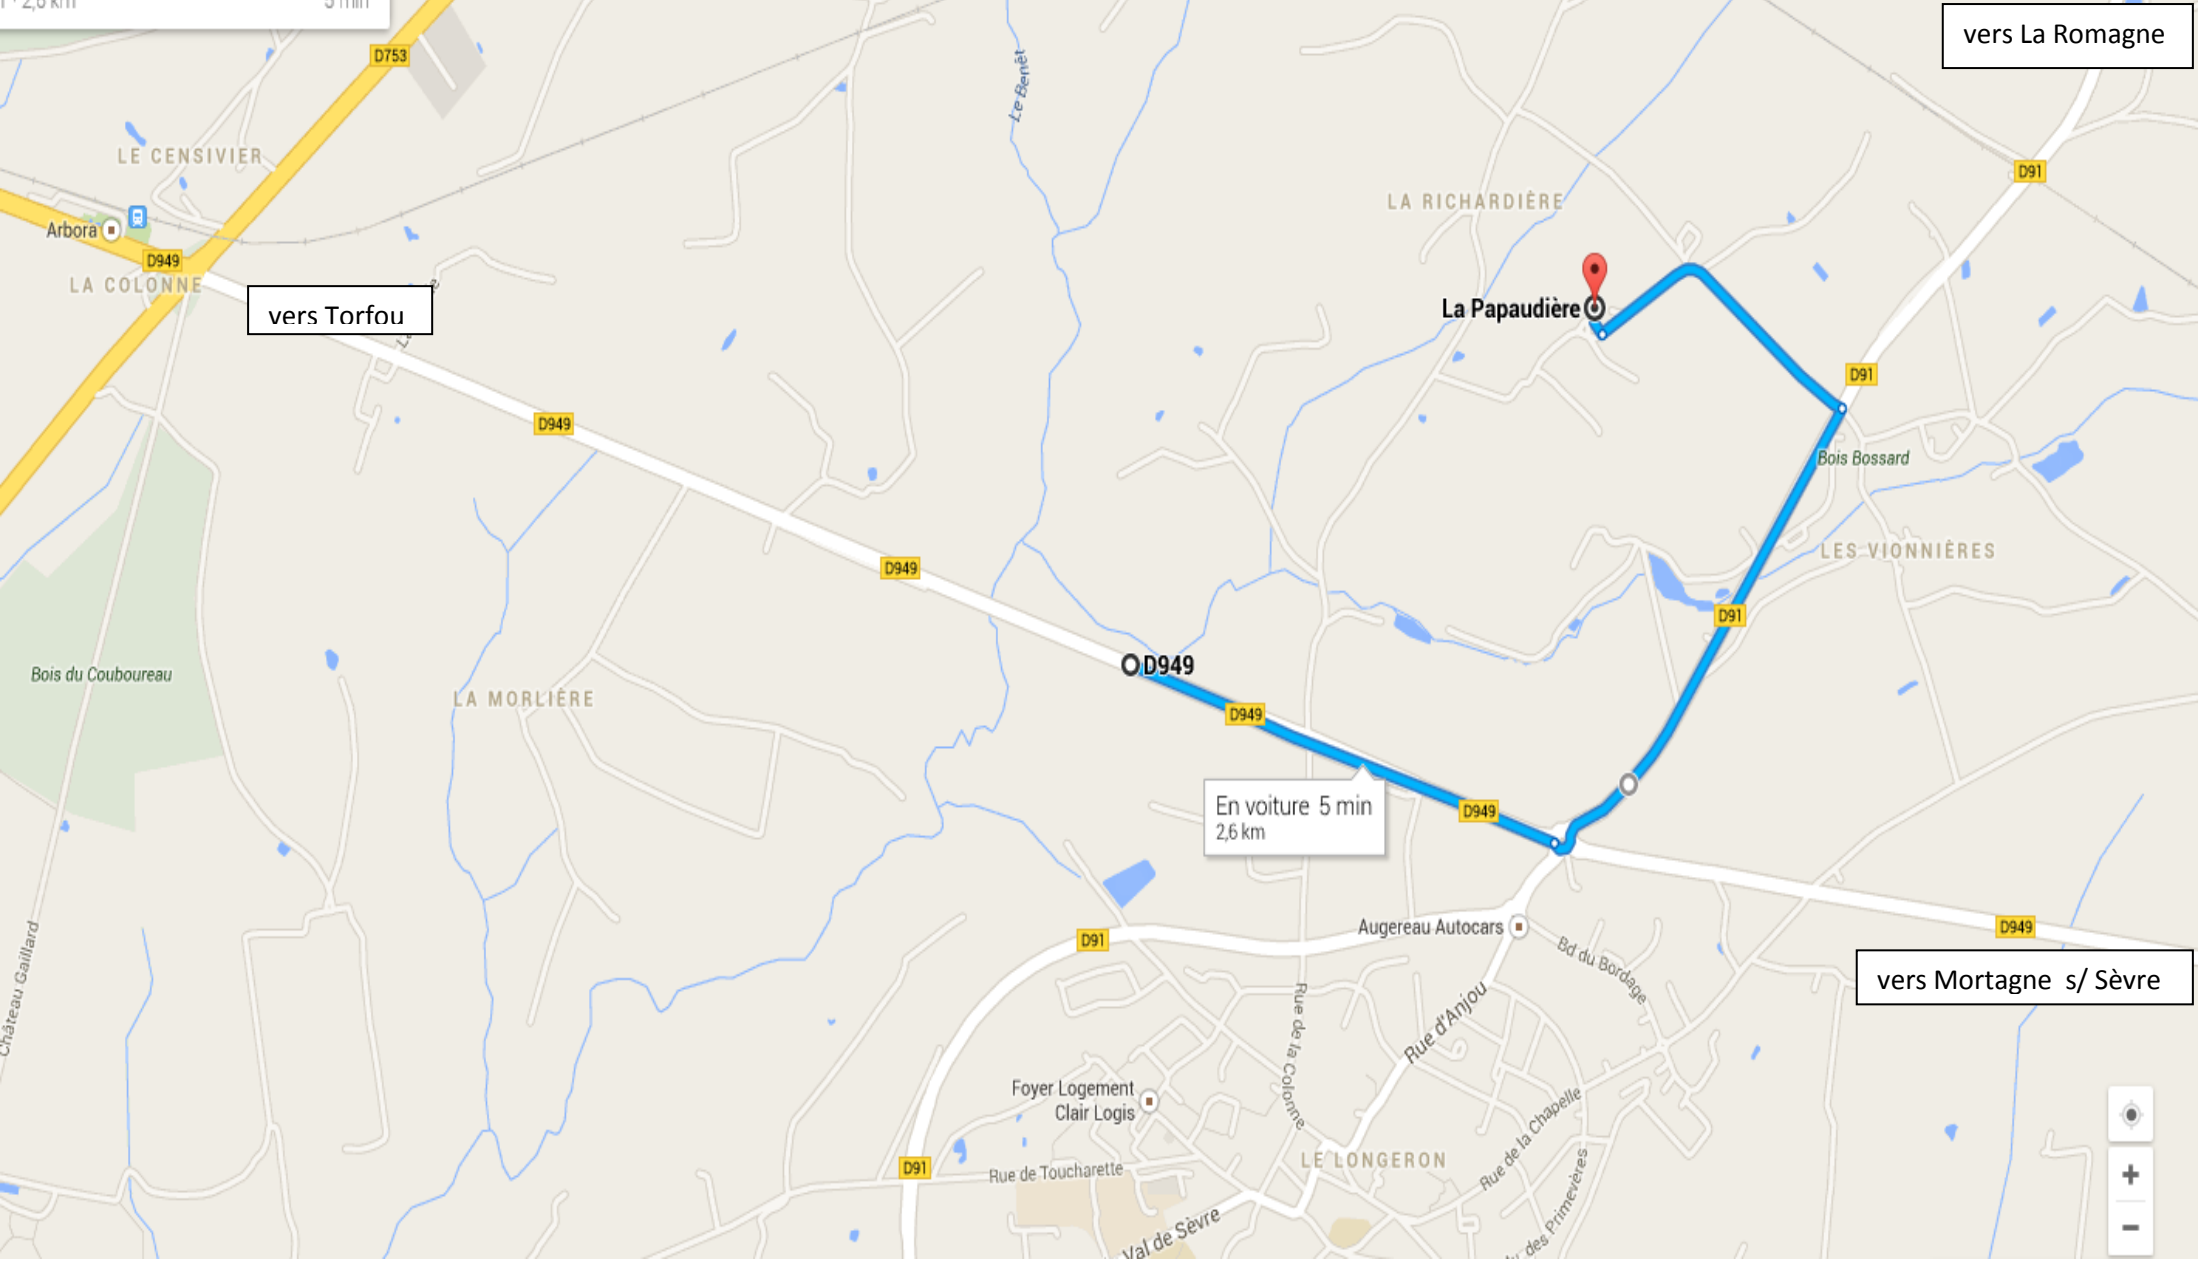

1 · 2,6 km 5 min

vers Torfou

vers La Romagne

En voiture 5 min
2,6 km

vers Mortagne s/ Sèvre